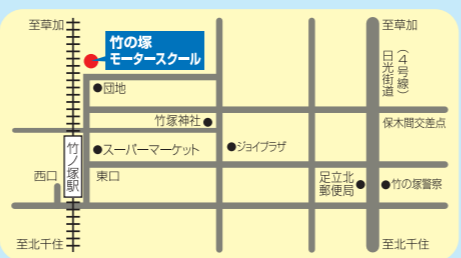

東京都公安委員会指定 普通車(1種・2種)

竹の塚モータースクール

平日はもちろん土日でも、最後の技能教習の開始は夜8時から。
(ただし祝日の最後の教習は午後4時40分から)

開放的で広々とした1階ロビー。
流行のミュージックPVが流れています。

緑豊かな美しい教習コース。
ゆとりをもって教習します。

本館と別館をつなぐ中庭。
キャンパスをイメージしました。

2階のテラスは飲み物を片手に、
読書や自習をする場所として最適です。

東京都足立区竹の塚7-12-1 竹ノ塚駅 東口から 徒歩5分

TEL.03-3858-6666

- 無料** 送迎バス4ルート運行中!
- 東武線大師前駅-帝京科学大付近-JR線北千住駅方面
 - 日暮里-西新井大師西駅-江北駅-高野駅-扇大橋駅方面
 - つくばエクスプレス六町駅、千代田線北綾瀬駅方面
 - 文教大東京あだちキャンパス方面

きっと いい出会いが 見つかる...

入校のご案内

入校の資格

- 年齢 17歳4ヶ月から。
- 視力 両眼で0.7以上、片眼で0.3以上(眼鏡、コンタクト使用可。片眼で0.3以下でも視野検査に合格すれば可)。
- 弁色力 赤、青、黄の識別ができること。
- その他 軽度の身体障害の程度等については窓口へご相談ください。